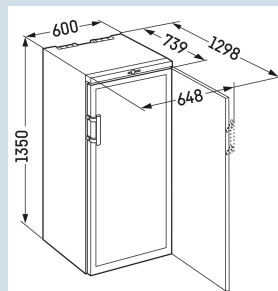

WKb 3212
Vinothek

Advies verkoopprijs € 1749

Deze wijnkelder mag gezien worden

De Liebherr wijnbewaarkast WKb 3212 met 1 vaste temperatuur is uitgevoerd in matzwart met isolatieglas deur. Vinothek model met verstelbare houten legplateaus, digitale temperatuurmeter, verlichting, FreshAir filter en ventilatiekoeling. Capaciteit 164 flessen (Bordeauxformaat).

Rode en witte wijn op ideale drinktemperatuur.

Instelbare temperatuurzone

Regelbare luchtvochtigheid

Inschakelbare ventilator

Goed zicht.

TL verlichting

In alle rust bewaren.

Trillingsvrije ophanging compressoren

Optimaal benutten van de ruimte.

Beukenhouten draagplateaus

Temperatuur eenvoudig af te lezen

LC digitaal temperatuurdisplay

Geschikt voor al uw wijnen.

Temperatuurbereik +5°C tot +20°C

Eenvoudig te openen

Stanggreep

Perfect overzicht, veilig en beschermd

Isolatieglasdeur met UV bescherming

Perfekte luchtkwaliteit

FreshAir koolfilter

Eenvoudig op de plaats te zetten

Transportwielletjes achter

Hoorbare waarschuwing bij storing.

Optisch en akoestisch temperatuuralarm

Behuizing / Kleur deur
Materiaal behuizing
Materiaal deur/deksel
Capaciteit 0,75 l bordeaux fles *
Volume totaal
Energieklasse
Energieverbruik per jaar
Energieverbruik per 24 uur
Energiekosten per jaar
Energie efficiëntie index
Geluidsniveau
Geluidsniveau klasse
Klimaatklasse

Zwart / Zwart
Staal
Isolatieglas met UV coating
164
315 l
E
171 kWh
0,5
€ 68,-
175
37 dB(A)
C
SN-ST

* 0,75 l bordeaux fles Norm NF H 35-124 (H;300,5 mm ø 76,1 mm)