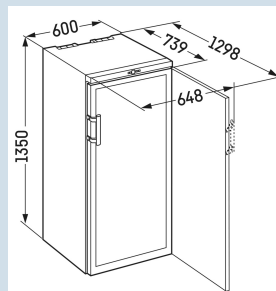

Carrosserie / Couleur porte	Noir / Noir
Matériaux du boîtier	Acier
Matériau de la porte/ du couvercle	Verre isolante protection UV
Capacité bouteilles 0,75 l bordeaux *	164
Volume total	315 l
Classe énergétique	F
Consommation électrique par an	171 kWh
Consommation d'énergie par 24 heures	0,5
Frais d'énergie par an	€ 68,-
Indice d'efficacité énergétique	175
Niveau sonore	37 dB(A)
Classe de niveau sonore	C
Classe climatique	SN-ST

* 0,75 l bouteille bordeaux Norm NF H 35-124 (H;300,5 mm ø 76,1 mm)

WKb 3212

Vinothek

Prix de vente conseillé € 1749

Dimensions

Hauteur	135 cm
Largeur	60 cm
Profondeur porte ouverte à 90°	129,8 cm
Largeur porte ouverte à 90°	64,8 cm
Profondeur	73,9 cm
Enchâssable	Oui
Adossable au mur	Oui
Hauteur intérieure	116,6 cm
Largeur intérieure	50 cm
Profondeur intérieure	56 cm
Poids net / Poids brut	65 kg / 70 kg
Hauteur emballage	1406 mm
Largeur emballage	615 mm
Profondeur emballage	829 mm