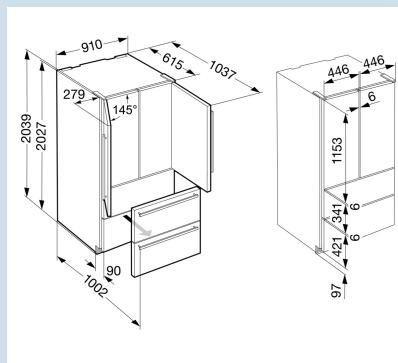

Acier inox / Acier inox
Acier inox
Acier inox
522 l
363 l
160 l
 F
341 kWh
0,9
€ 102,-
106
42 dB(A)
D

CBNes 6256
PremiumPlus

Prix de vente conseillé € 5999

Dimensions

Hauteur	203,9 cm
Largeur	91 cm
Profondeur porte ouverte à 90°	103,7 cm
Largeur porte ouverte à 90°	99 cm
Profondeur	61,5 cm
InteriorFit	Oui
Adossable au mur	Oui
Hauteur d'encastrement	204,5 cm
Largeur d'encastrement	91,5 cm
Profondeur d'encastrement min.	61 cm
Poids net / Poids brut	166 kg / 178 kg
Hauteur emballage	2125 mm
Largeur emballage	966 mm
Profondeur emballage	750 mm