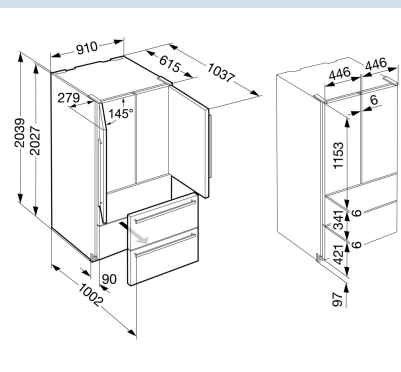

Aussi pour les emballages extra large de 2 litres.

Balconnets de contre-porte de luxe Premium

Carrosserie / Couleur porte

Matériau de la porte/ du couvercle

Matériaux des parois latérales

Volume du compartiment réfrigérateur

Volume du compartiment congélateur

Classe énergétique

Consommation électrique par an

Consommation d'énergie par 24 heures

Frais d'énergie par an

Indice d'efficacité énergétique

Niveau sonore

Classe de niveau sonore

Classe climatique

Acier inox / Acier inox

Acier inox

Acier inox

363 l

160 l

F

341 kWh

0,934 kWh

€ 78,-

106

42 dB(A)

D

SN-T