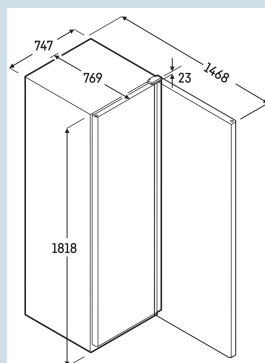

Behuizing / Kleur deur	Wit / Wit
Materiaal behuizing	Staal
Materiaal deur/deksel	Staal
Bruto inhoud totaal	499 l
Netto inhoud totaal	289 l
Energieverbruik per jaar	1234 kWh
Energiekosten per jaar	€ 284,-
Geluidsniveau	49 dB(A)
Klimaatklasse	7
Temperatuurklasse	L1
Geschikt voor onverwarmde ruimte	Nee
Geschikt voor omgevingstemperatuur van	+10°C tot 40°C
Koelmiddel	R290
Aansluitwaarde	2,0 A
Warmteafgifte in kJ/h	713 kJ/h
Warmteafgifte in Wh	198 Wh

FFFsg 5501/740

Performance

Smart
FrostSmart
Device
ready

Advies verkoopprijs € 2195

Afmetingen

Hoogte	181,8 cm
Breedte	74,7 cm
Diepte bij 90° geopende deur	147,3 cm
Diepte	76,9 cm
Plaatsbaar tegen muur	Ja
Interieurhoogte	138,8 cm
Interieurbreedte	58 cm
Interieurdiepte	52,3 cm
Netto gewicht / Bruto gewicht	99 kg / 107 kg
Hoogte verpakking	1850 mm
Breedte verpakking	765 mm
Diepte verpakking	840 mm