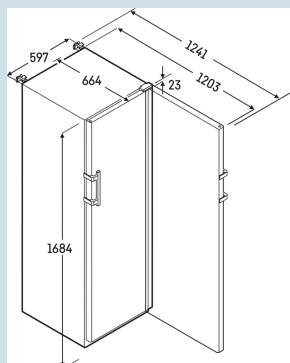

Réfrigérateur

SRFvg 3501
Performance

Smart
Device
ready

Prix de vente conseillé € 2195

Des performances optimales pour des coûts de fonctionnement minimes

L'intérieur facile à nettoyer, la poignée antimicrobienne avec mécanisme d'ouverture et la navigation intuitive dans le menu garantissent une utilisation confortable. Les fluctuations de température minimales garantissent la qualité des substances sensibles, et l'éclairage LED au plafond offre une visibilité optimale, ce qui permet de refermer la porte rapidement. Les températures min/max sont enregistrées et peuvent être consultées pendant 42 jours. En cas de dysfonctionnement, la fonction SafetyDevice +2 °C empêche les produits stockés de geler.

Carrosserie / Couleur porte	Blanc / Blanc
Matériaux du boîtier	Acier
Matériau de la porte/ du couvercle	Acier
Volume brut total	344 l
Volume utile total	261 l
Consommation électrique par an	226 kWh
Frais d'énergie par an	€ 52,-
Niveau sonore	48 dB(A)
Classe climatique	7
Convient pour une température ambiante de	de +10°C à 35°C

Réfrigérant	+5 °C
Puissance	R600a
La production de chaleur en kJ/h	2 A
La production de chaleur en Wh	288 kJ/h
	80 Wh