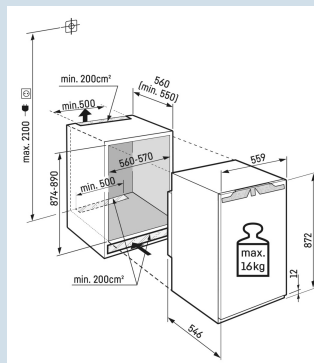

Commande à touches sensibles

Une résistance jusqu'à 30 kg et un nettoyage aisé

Tablettes GlassLine

Impossible de laisser la porte ouverte par inadvertance

Alarme sonore de porte ouverte

Hauteur de niche	88 cm
Montage de la porte	porte sur porte
Carrosserie / Couleur porte	/
Volume total	117 l
Volume du compartiment réfrigérateur	102 l
Volume du compartiment congélateur	16 l
Classe énergétique	
Consommation électrique par an	94 kWh
Consommation d'énergie par 24 heures	0,3
Frais d'énergie par an	€ 28,-
Indice d'efficacité énergétique	64
Niveau sonore	32 dB(A)
Classe de niveau sonore	B

IRc 3921

Plus

Easy
FreshSmart
Device
readySoft
System

Prix de vente conseillé € 949

Dimensions

Hauteur	87,2 cm
Largeur	55,9 cm
Profondeur	54,6 cm
Hauteur d'encastrement	87,4-89 cm
Largeur d'encastrement	56-57 cm
Profondeur d'encastrement min.	55,0 cm
Poids max. de la porte du placard réfrigérateur	16 kg
Poids net / Poids brut	35,1 kg / 37,2 kg
Hauteur emballage	931 mm
Largeur emballage	572 mm
Profondeur emballage	622 mm