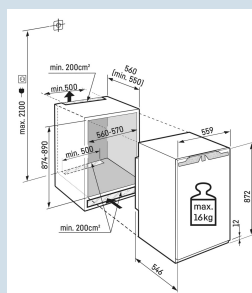

88 cm  
deur-op-deursysteem  
124 l  
117 l  
102 l  
16 l  
A  
94 kWh  
0,3  
€ 38,-  
64  
34 dB(A)  
B

**Afmetingen**

Hoogte	87,2 cm
Breedte	55,9 cm
Diepte	54,6 cm
Inbouwhoogte	87,4-89 cm
Inbouwbreedte	56-57 cm
Inbouwdiepte minimaal	55 cm
Max. Meubelgewicht koeldeel	16 kg
Netto gewicht / Bruto gewicht	37,2 kg / 39 kg
Hoogte verpakking	931 mm
Breedte verpakking	572 mm
Diepte verpakking	622 mm