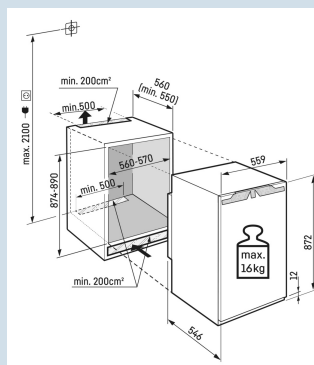

La porte se ferme à partir de 30°

Montage porte sur porte

De l'espace pour des récipients hauts.

Tablette GlassLine en deux parties et coulissante

Toujours de la place pour les bouteilles

Porte-bouteilles en plastique

Hauteur de niche	88 cm
Montage de la porte	porte sur porte
Carrosserie / Couleur porte	/
Volume total	117 l
Volume du compartiment réfrigérateur	102 l
Volume du compartiment congélateur	16 l
Classe énergétique	
Consommation électrique par an	94 kWh
Consommation d'énergie par 24 heures	0,3
Frais d'énergie par an	€ 28,-
Indice d'efficacité énergétique	64
Niveau sonore	34 dB(A)
Classe de niveau sonore	B

IRc 3951

Prime

Easy
FreshSmart
Device
readySoft
SystemSuper
Cool

Prix de vente conseillé € 1099

Dimensions

Hauteur	87,2 cm
Largeur	55,9 cm
Profondeur	54,6 cm
Hauteur d'encastrement	87,4-89 cm
Largeur d'encastrement	56-57 cm
Profondeur d'encastrement min.	55 cm
Poids max. de la porte du placard réfrigérateur	16 kg
Poids net / Poids brut	37,2 kg / 39 kg
Hauteur emballage	931 mm
Largeur emballage	572 mm
Profondeur emballage	622 mm