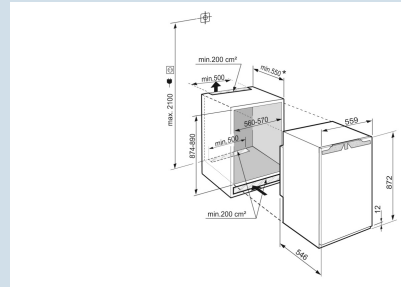

88 cm  
deur-op-deursysteem  
136 l  
137 l  
 117 kWh  
0,32  
€ 47,-  
125  
35 dB(A)  
B  
SN-T  
R600a

IRf 3900

Pure

Easy  
FreshPower  
Cooling

Advies verkoopprijs € 849

**Afmetingen**

Hoogte	87,2 cm
Breedte	55,9 cm
Diepte	54,6 cm
Inbouwhoogte	87,4-89 cm
Inbouwbreedte	56-57 cm
Inbouwdiepte minimaal	55 cm
Max. Meubelgewicht koeldeel	16 kg
Netto gewicht / Bruto gewicht	31,8 kg / 34,8 kg
Hoogte verpakking	931 mm
Breedte verpakking	572 mm
Diepte verpakking	622 mm