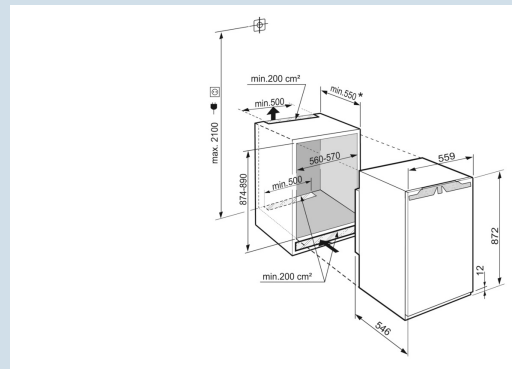

La porte se ferme à partir de 30°
Montage porte sur porte

Impossible de laisser la porte ouverte par inadvertance
Alarme sonore de porte ouverte

Hauteur de niche	88 cm
Montage de la porte	porte sur porte
Volume total	136 l
Volume du compartiment réfrigérateur	137 l
Classe énergétique	
Consommation électrique par an	117 kWh
Consommation d'énergie par 24 heures	0,32 kWh
Frais d'énergie par an	€ 46,-
Indice d'efficacité énergétique	125
Niveau sonore	35 dB(A)
Classe de niveau sonore	B
Classe climatique	SN-T
Réfrigérant	R600a

IRf 3900

Pure

Easy
FreshSmart
Device
ready

Prix de vente conseillé € 799

Dimensions

Hauteur	87,2 cm
Largeur	55,9 cm
Profondeur	54,6 cm
Hauteur d'encastrement	87,4-89 cm
Largeur d'encastrement	56-57 cm
Profondeur d'encastrement min.	55 cm
Poids max. de la porte du placard réfrigérateur	16 kg
Poids net / Poids brut	31,8 kg / 34,8 kg
Hauteur emballage	931 mm
Largeur emballage	572 mm
Profondeur emballage	622 mm