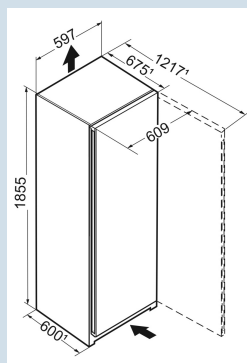

Wit / Wit
Staal
Staal
399 l
399 l
D
98 kWh
0,3
€ 29,-
80
35 dB(A)
B
SN-T

SRd 5220
Plus

Advies verkoopprijs € 1100

Afmetingen

Hoogte	185,5 cm
Breedte	59,7 cm
Diepte	67,5 cm
InteriorFit	Ja
Plaatsbaar tegen muur	Ja
Netto gewicht / Bruto gewicht	67,1 kg / 72,6 kg
Hoogte verpakking	1927 mm
Breedte verpakking	615 mm
Diepte verpakking	767 mm