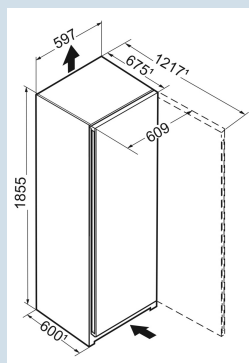

Blanc / Blanc
Acier
Acier
399 l
399 l
D
98 kWh
0,3
€ 29,-
80
35 dB(A)
B
SN-T

SRd 5220
Plus

Prix de vente conseillé € 1100

Dimensions

Hauteur	185,5 cm
Largeur	59,7 cm
Profondeur	67,5 cm
InteriorFit	Oui
Adossable au mur	Oui
Poids net / Poids brut	67,1 kg / 72,6 kg
Hauteur emballage	1927 mm
Largeur emballage	615 mm
Profondeur emballage	767 mm