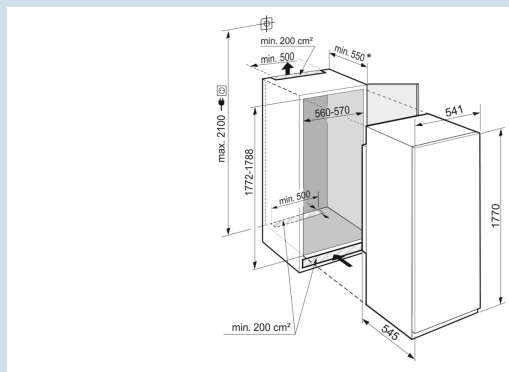

IRBSe 5121

Plus

Bio
FreshSmart
Device
readyPower
Cooling

Prix de vente conseillé € 1899

Dimensions

Hauteur	177 cm
Largeur	54 cm
Profondeur	54,5 cm
Hauteur d'encastrement	177,2-178,8 cm
Largeur d'encastrement	56-57 cm
Profondeur d'encastrement min.	55 cm
Poids max. de la porte du placard réfrigérateur	- kg
Poids net / Poids brut	55,9 kg / 60,5 kg
Hauteur emballage	1829 mm
Largeur emballage	555 mm
Profondeur emballage	622 mm