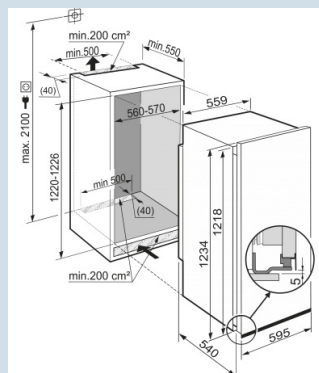

### Ruimte voor hoge karaffen of verpakkingen.

Deel- en onderschuifbaar glasplateau

Nismaat	122 cm
Deurmontage systeem	decorlijsten
Materiaal deur/deksel	Staal
Volume koelgedeelte	218 l
Energieklasse	<b>F</b>
Energieverbruik per jaar	129 kWh
Energieverbruik per 24 uur	0,353 kWh
Energiekosten per jaar	€ 28,-
Geluidsniveau	35 dB(A)
Geluidsniveau klasse	B
Klimaatklasse	SN-T

#### Afmetingen

Hoogte	121,8 - 122,4 cm
Breedte	55,9 cm
Diepte	54 cm
Inbouwhoogte	122-122.6 cm
Inbouwbreedte	56-57 cm
Inbouwdiepte minimaal	55 cm
Decorplaat hoogte in mm	1206 mm
Decorplaat breedte in mm	585 mm
Decorplaat dikte in mm	4 mm
Netto gewicht / Bruto gewicht	46,3 kg / 50,1 kg
Hoogte verpakking	1299 mm
Breedte verpakking	637 mm
Diepte verpakking	622 mm