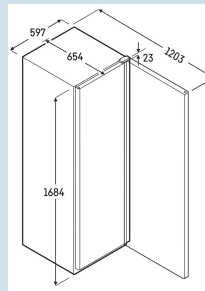

Zwart / Zwart
 Staal
 Isolatieglas
 347 l
 250 l

 390 kWh
 € 98,-
 24,9
 50 dB(A)
 CC2
 K4
 +10°C tot 40°C
 R600a
 2,0 A
 323 kJ/h

MRFvg 3511

Perfection

Advies verkoopprijs € 1800

Afmetingen

Hoogte	168,4 cm
Breedte	59,7 cm
Diepte bij 90° geopende deur	120,3 cm
Diepte	65,4 cm
Tussenbouwbaar	Ja
Plaatsbaar tegen muur	Ja
Interieurhoogte	145,9 cm
Interieurbreedte	47,5 cm
Interieurdiepte	42,3 cm
Capaciteit 0,33 l blikjes	414
Capaciteit 0,5 l PET	207
Capaciteit 1,0 l PET	103
Capaciteit 1,5 l PET	80
Netto gewicht / Bruto gewicht	73 kg / 78 kg
Hoogte verpakking	1720 mm
Breedte verpakking	615 mm
Diepte verpakking	725 mm