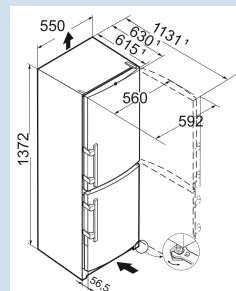

Wit / Wit  
Staal  
Staal  
210 l  
157 l  
54 l  
A  
241 kWh  
0,7  
€ 96,-  
125  
39 dB(A)  
C

CU 2331

Smart  
FrostVario  
Space

Advies verkoopprijs € 649

**Afmetingen**

Hoogte	137,2 cm
Breedte	55 cm
Diepte (incl. wandafstand)	63 cm
Diepte bij 90° geopende deur	112,8 cm
Breedte bij 90° geopende deur	56 cm
Diepte	63 cm
Tussenbouwbaar	Ja
Plaatsbaar tegen muur	Ja
Netto gewicht / Bruto gewicht	48,0 kg / 51,7 kg
Hoogte verpakking	1424 mm
Breedte verpakking	567 mm
Diepte verpakking	711 mm