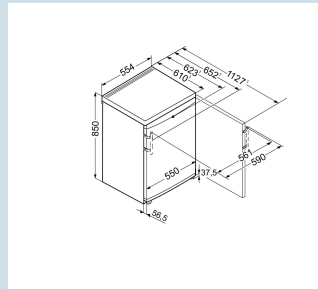

Wit / Wit
Staal
Staal
120 l
106 l
15 l

113 kWh
0,3
€ 45,-
80
37 dB(A)
C

TP 1444

Comfort

Advies verkoopprijs € 549

Afmetingen

Hoogte	85 cm
Breedte	55,4 cm
Diepte (incl. wandafstand)	62,3 cm
Diepte bij 90° geopende deur	112,7 cm
Breedte bij 90° geopende deur	59 cm
Afneembaar bovenblad	Ja
Hoogte zonder bovenblad	820 mm
Onderbouwbaar	Ja
Tussenbouwbaar	Ja
Plaatsbaar tegen muur	Ja
Netto gewicht / Bruto gewicht	33,7 kg / 36,4 kg
Hoogte verpakking	911 mm
Breedte verpakking	567 mm
Diepte verpakking	711 mm