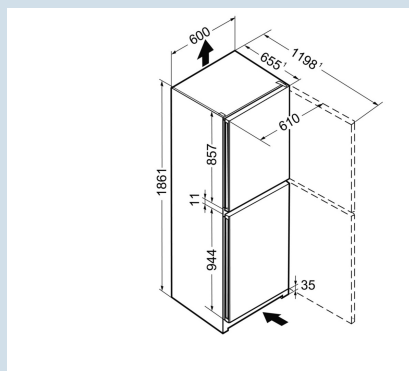

Gelijkmatigere temperatuurverdeling.

PowerCooling

Behuizing / Kleur deur
Materiaal deur/deksel
Materiaal zijwanden
Volume koelgedeelte
Volume vriesgedeelte
Volume totaal
Energieklasse
Energieverbruik per jaar
Energieverbruik per 24 uur
Energiekosten per jaar
Energie efficiëntie index
Geluidsniveau
Geluidsniveau klasse

Staalgrijs / Edelstaal-look
Staal
Staal
166 l
135 l
300 l
E
248 kWh
0,679 kWh
€ 97,-
100
40 dB(A)
C