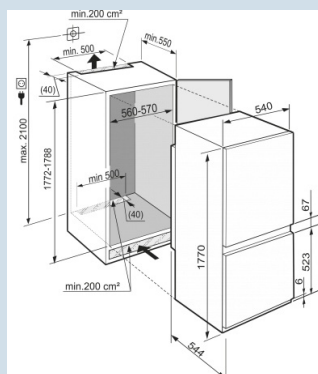

Tot 30 kg belastbaar en eenvoudig te reinigen.
GlassLine draagplateaus

Geschikt voor invriezen en bewaren.
4 sterren vriesvak

Groente, fruit, vlees en vis tot 3x langer vers
2 BioFresh 0°C laden

Nismaat	178 cm
Deurmontage systeem	sleepdeur
Materiaal deur/deksel	Staal
Volume koelgedeelte	207 l
Volume vriesgedeelte	57 l
Energieklasse	F
Energieverbruik per jaar	253 kWh
Energieverbruik per 24 uur	0,693 kWh
Energiekosten per jaar	€ 56,-
Geluidsniveau	35 dB(A)
Geluidsniveau klasse	B

Super
Cool

Power
Cooling

Advies verkoopprijs € 1549

Afmetingen

Hoogte	177,0 - 178,6 cm
Breedte	54 cm
Diepte	54,4 cm
Inbouwhoogte	177.2-178.8 cm
Inbouwbreedte	56-57 cm
Deurhoogte vriezer in mm	523
Tussenruimte koel-vries in mm	67
Inbouwdiepte minimaal	55 cm
Netto gewicht / Bruto gewicht	60,7 kg / 64,2 kg
Hoogte verpakking	1829 mm
Breedte verpakking	555 mm
Diepte verpakking	622 mm