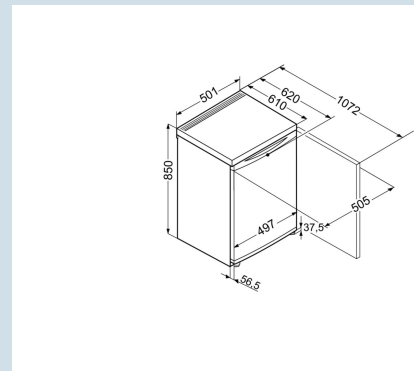

Réfrigérateur modèle table

Tb 1400

Prix de vente conseillé € 399

Tout en noir et que 50 cm de largeur

Le Liebherr Tb 1400 est un réfrigérateur modèle table d'une largeur de 50 cm. Design noir tout autour avec poignée concave, charnières de porte réversibles et plan de travail démontable. Avec trois clayettes GlassLine réglables en hauteur, large bac à légumes et deux balconnets de contre-porte réglables en hauteur.

Carrosserie / Couleur porte	Noir / Noir
Matériau de la porte/ du couvercle	Acier
Matériaux des parois latérales	Acier
Volume du compartiment réfrigérateur	136 l
Classe énergétique	 F
Consommation d'énergie annuelle	114 kWh
Consommation d'énergie par 24 heures	0,312 kWh
Frais d'énergie par an	€ 26,-
Indice d'efficacité énergétique	125
Niveau sonore	36 dB(A)
Classe de niveau sonore	C

Tb 1400

Prix de vente conseillé € 399

Dimensions

Hauteur	85,0 cm
Largeur	50,1 cm
Profondeur	62 cm
Profondeur porte ouverte à 90°	107,2 cm
Largeur porte ouverte à 90°	50,5 cm
Dessus amovible	Oui
Hauteur sans dessus	820 mm
Sous-encastrable	Oui
Enchâssable	Oui
Adossable au mur	Oui
Poids net / Poids brut	30,8 kg / 33,3 kg
Hauteur emballage	911 mm
Largeur emballage	517 mm
Profondeur emballage	711 mm