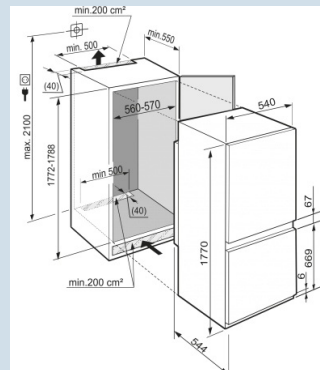

Nismaat	178 cm
Deurmontage systeem	sleepdeur
Volume koelgedeelte	194 l
Volume vriesgedeelte	68 l
Energieklasse	F
Energieverbruik per jaar	280 kWh
Energieverbruik per 24 uur	0,767 kWh
Energiekosten per jaar	€ 62,-
Geluidsniveau	38 dB(A)
Geluidsniveau klasse	C
Klimaatklasse	SN-T

Power
Cooling

Advies verkoopprijs € 1399

Afmetingen

Hoogte	177 - 178,6 cm
Breedte	54 cm
Diepte	54,4 cm
Inbouwhoogte	177.2-178.8 cm
Inbouwbreedte	56-57 cm
Deurhoogte vriezer in mm	669
Tussenruimte koel-vries in mm	67
Inbouwdiepte minimaal	55 cm
Netto gewicht / Bruto gewicht	60,1 kg / 63,7 kg
Hoogte verpakking	1829 mm
Breedte verpakking	555 mm
Diepte verpakking	622 mm