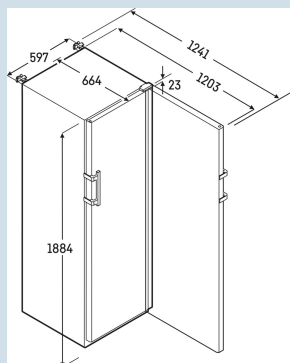

Réfrigérant	+5 °C
Puissance	R600a
La production de chaleur en kJ/h	2 A
La production de chaleur en Wh	463 kJ/h
	129 Wh

SRFvh 4011

Perfection

Smart  
Device

Prix de vente conseillé € 3195

**Dimensions**

Hauteur	188,4 cm
Largeur	59,7 cm
Profondeur porte ouverte à 90°	120,8 cm
Profondeur	65,4 cm
Hauteur intérieure	166 cm
Largeur intérieure	46 cm
Profondeur intérieure	42,3 cm
Poids net / Poids brut	80 kg / 87 kg
Hauteur emballage	1920 mm
Largeur emballage	615 mm
Profondeur emballage	725 mm