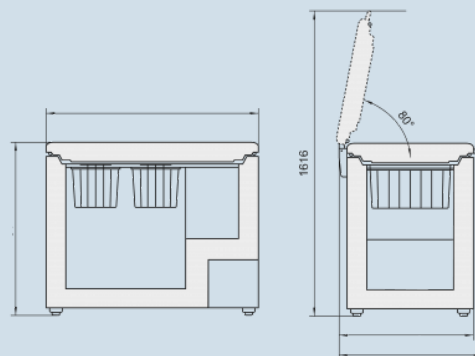

Deksel valt nooit uit zichzelf dicht.

Balansdeksel

Behuizing / Kleur deur
Materiaal deur/deksel
Volume vriesgedeelte
Energieklasse
Energieverbruik per jaar
Energieverbruik per 24 uur
Energiekosten per jaar
Energie efficiëntie index
Geluidsniveau
Geluidsniveau klasse
Klimaatklasse

Wit / Wit
Staal
216 l
C
132 kWh
0,361 kWh
€ 29,-
64
37 dB(A)
C
SN-T