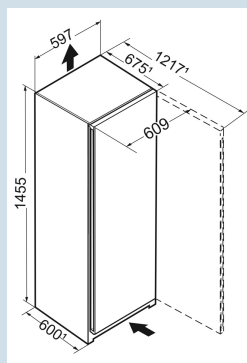

Kastmodel vrieskast

FNe 4625
Plus

BLU
Performance

No
Frost

Smart
Device
ready

Vario
Space

Super
Frost

Frost
Protect

Advies verkoopprijs € 799

Slimmer vriezen

Deze NoFrost vrieskast hoeft u nooit te ontdooien en dankzij EasyOpen is de deur moeiteloos achter elkaar te openen en te sluiten. De SpaceBox biedt plaats aan grote verpakkingen en het invriesplateau is perfect voor het invriezen van vruchten en kruiden. Dankzij FrostProtect ook geschikt voor plaatsing in een onverwarmde ruimte vanaf -15°C . Met de optionele SmartDeviceBox heeft u de beschikking over extra functies zoals bijvoorbeeld de BottleTimer: ontvang een bericht wanneer uw drankfles is afgekoeld.

Nooit meer ontdooien.

NoFrost

Soepel uittrekbare en zelfsluitende vrieslade

Geïntegreerde lade geleider

Genoeg ruimte voor de hoogste ijstaart.

VarioSpace

Geschikt voor ijskoude ruimtes ($> -15^{\circ}\text{C}$).

FrostProtect

Zacht aanraken is voldoende.

Tiptoets bediening

Behuizing / Kleur deur
Materiaal behuizing
Materiaal deur/deksel
Volume totaal
Volume vriesgedeelte
Energieklasse
Energieverbruik per jaar
Energieverbruik per 24 uur
Energiekosten per jaar
Energie efficiëntie index
Geluidsniveau
Geluidsniveau klasse
Klimaatklasse

Wit / Wit
Staal
Staal
199 l
200 l
E
221 kWh
0,6
€ 66,-
100
38 dB(A)
C
SN-T