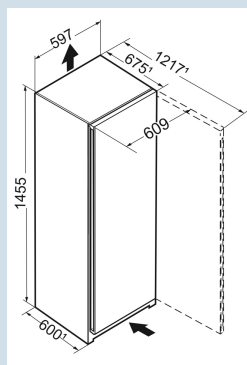

Kastmodel vrieskast

FNe 4625
Plus

BLU
Performance

No
Frost

Smart
Device
ready

Vario
Space

Super
Frost

Frost
Protect

Advies verkoopprijs € 899

Slimmer vriezen

Deze NoFrost vrieskast hoeft u nooit te ontdooien en dankzij EasyOpen is de deur moeiteloos achter elkaar te openen en te sluiten. De SpaceBox biedt plaats aan grote verpakkingen en het invriesplateau is perfect voor het invriezen van vruchten en kruiden. Dankzij FrostProtect ook geschikt voor plaatsing in een onverwarmde ruimte vanaf -15°C . Met de optionele SmartDeviceBox heeft u de beschikking over extra functies zoals bijvoorbeeld de BottleTimer: ontvang een bericht wanneer uw drankfles is afgekoeld.

Nooit meer ontdooien.

NoFrost

Soepel uittrekbare en zelfsluitende vrieslade

Geïntegreerde lade geleider

Genoeg ruimte voor de hoogste ijstaart.

VarioSpace

Geschikt voor ijskoude ruimtes ($> -15^{\circ}\text{C}$).

FrostProtect

Zacht aanraken is voldoende.

Tiptoets bediening

Behuizing / Kleur deur
Materiaal behuizing
Materiaal deur/deksel
Volume totaal
Volume vriesgedeelte
Energieklasse
Energieverbruik per jaar
Energieverbruik per 24 uur
Energiekosten per jaar
Energie efficiëntie index
Geluidsniveau
Geluidsniveau klasse
Klimaatklasse

Wit / Wit
Staal
Staal
199 l
200 l
E
221 kWh
0,6
€ 88,-
100
38 dB(A)
C
SN-T