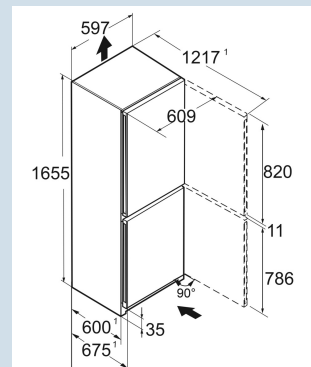

Groente en fruit langer bewaren
EasyFresh

Een koelkast die fris ruikt.
FreshAir filter

Nooit meer ontdooien.
NoFrost

Geschikt voor onverwarmde ruimtes (>0°C)
DuoCooling

Tot 30 kg belastbaar en eenvoudig te reinigen
GlassLine draagplateaus

Ruimte voor hoge karaffen of verpakkingen.
Deel- en onderschuifbaar glasplateau

Zacht aanraken is voldoende.
Tiptoets bediening

Gelijkmatige verlichting van het koeldeel.
LED plafondverlichting

Eenvoudig te openen.
Verzonken greep

Gemakkelijk te reinigen.
Uitneembare deurvakken

Gelijkmatigere temperatuurverdeling.
PowerCooling

Genoeg ruimte voor de hoogste ijstaart.
VarioSpace

Behuizing / Kleur deur
Materiaal deur/deksel
Volume koelgedeelte
Volume vriesgedeelte
Volume totaal
Energieklasse
Energieverbruik per jaar
Energieverbruik per 24 uur
Energiekosten per jaar
Energie efficiëntie index
Geluidsniveau
Geluidsniveau klasse
Klimaatklasse

Staalgrijs / Steelfinish
SteelFinish
177 l
103 l
280 l
D
191 kWh
0,523 kWh
€ 74,-
80
35 dB(A)
B
SN-T