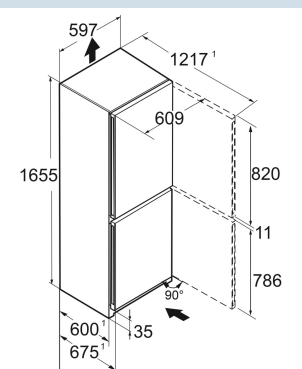

Conservation plus longue des fruits et légumes
EasyFresh

Une odeur fraîche dans votre réfrigérateur.
Filtre à charbon actif FreshAir

Fini le dégivrage.
NoFrost

Convient pour espace non chauffé (> 0°C)
DuoCooling

Une résistance jusqu'à 30 kg et un nettoyage aisé
Tablettes GlassLine

De l'espace pour des récipients hauts.
Tablette GlassLine en deux parties et coulissante

Il suffit d'effleurer les touches.
Commande à touches sensibles

Éclairage uniforme du réfrigérateur.
Éclairage de plafond LED

Facile à ouvrir.
Poignée fraisée

Faciles à nettoyer.
Balconnets de contre-porte

Répartition uniforme de la température.
PowerCooling

Assez d'espace pour le plus haut des gâteaux.
VarioSpace

Carrosserie / Couleur porte	Silver /
Matériau de la porte/ du couvercle	SteelFinish
Volume total	280 l
Volume du compartiment réfrigérateur	177 l
Volume du compartiment congélateur	103 l
Classe énergétique	D
Consommation électrique par an	191 kWh
Consommation d'énergie par 24 heures	0,523 kWh
Frais d'énergie par an	€ 74,-
Indice d'efficacité énergétique	
Niveau sonore	35 dB(A)
Classe de niveau sonore	B
Classe climatique	SN-T