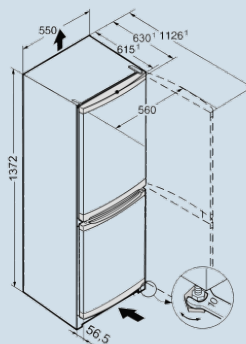

Frais d'énergie par an

CU 2331

Frost
Safe
SystemVario
SpaceSmart
Frost

Prix de vente conseillé € 499

Dimensions

Hauteur	137,2 cm
Largeur	55 cm
Profondeur	63 cm
Profondeur porte ouverte à 90°	112,8 cm
Largeur porte ouverte à 90°	56 cm
Enchâssable	Oui
Adossable au mur	Oui
Poids net / Poids brut	49,9 kg / 53,4 kg
Hauteur emballage	1424 mm
Largeur emballage	567 mm
Profondeur emballage	711 mm