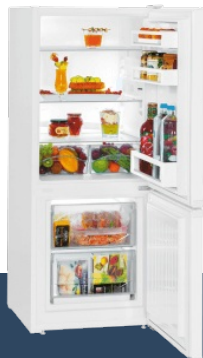

Combiné

CU 2331

Frost
Safe
System

Vario
Space

Smart
Frost

Prix de vente conseillé € 499

1.37 de haut seulement

Le modèle Liebherr CU 2331 est un combiné réfrigérateur /congélateur d'une largeur de 55 cm. Compact mais avec des avantages pratiques tels que l'éclairage LED et 2 bacs à légumes. Le système SmartFrost se caractérise par des parois intérieures lisses permettant un nettoyage et un dégivrage plus rapide et plus facile.

Eclairage économique et lumineux.

Eclairage LED

Facile à ouvrir.

Poignée intégrée

Une résistance jusqu'à 30 kg et un nettoyage aisé.

Tablettes GlassLine

Convient pour la congélation et la conservation.

Compartiment congélation à 4 étoiles

Faciles à nettoyer.

Balconnets de contre-porte

Assez d'espace pour le plus haut des gâteaux.

VarioSpace

Carrosserie / Couleur porte
Matériau de la porte/ du couvercle

Blanc / Blanc

Acier

Acier