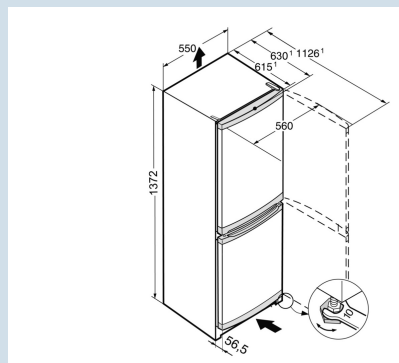

Éclairage LED

Facile à ouvrir.

Poignée intégrée

Une résistance jusqu'à 30 kg et un nettoyage aisé

Tablettes GlassLine

Carrosserie / Couleur porte	Blanc / Blanc
Matériaux du boîtier	Acier
Matériau de la porte/ du couvercle	Acier
Volume total	210 l
Volume du compartiment réfrigérateur	157 l
Volume du compartiment congélateur	54 l
Classe énergétique	F
Consommation d'énergie annuelle	241 kWh
Consommation d'énergie par 24 heures	0,66
Frais d'énergie par an	€ 72,-
Indice d'efficacité énergétique	125
Niveau sonore	38 dB(A)
Classe de niveau sonore	C

CU 2331

Smart
Frost

Vario
Space

Prix de vente conseillé € 499

Dimensions

Hauteur	137,2 cm
Largeur	55 cm
Profondeur (écarteur mural inclus)	63 cm
Profondeur porte ouverte à 90°	112,8 cm
Largeur porte ouverte à 90°	56 cm
Enchâssable	Oui
Adossable au mur	Oui
Poids net / Poids brut	49,9 kg / 53,4 kg
Hauteur emballage	1424 mm
Largeur emballage	567 mm
Profondeur emballage	711 mm