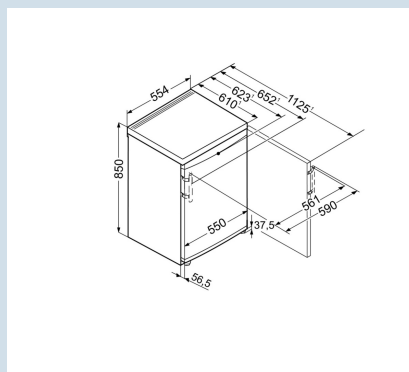

1 bac(s) à fruits et légumes

Carrosserie / Couleur porte	Blanc / Blanc
Matériau de la porte/ du couvercle	Acier
Matériaux des parois latérales	Acier
Volume du compartiment réfrigérateur	136 l
Classe énergétique	F
Consommation électrique par an	114 kWh
Consommation d'énergie par 24 heures	0,312 kWh
Frais d'énergie par an	€ 26,-
Indice d'efficacité énergétique	125
Niveau sonore	37 dB(A)
Classe de niveau sonore	C
Classe climatique	SN-ST
Réfrigérant	R600a

TP 1410

Comfort

Prix de vente conseillé € 419

Dimensions

Hauteur	85 cm
Largeur	55,4 cm
Profondeur (écarteur mural inclus)	62,3 cm
Profondeur porte ouverte à 90°	112,7 cm
Largeur porte ouverte à 90°	59 cm
Dessus amovible	Oui
Hauteur sans dessus	820 mm
Sous-encastrable	Oui
Enchâssable	Oui
Adossable au mur	Oui
Poids net / Poids brut	33,6 kg / 36,3 kg
Hauteur emballage	911 mm
Largeur emballage	567 mm
Profondeur emballage	711 mm