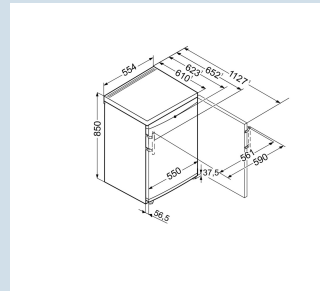

#### Plus facile à loger sous le plan de travail

Dessus amovible

Blanc / Blanc  
Acier  
Acier  
136 l  
136 l  
 A  
114 kWh  
0,3  
€ 46,-  
125  
37 dB(A)  
C  
SN-ST

**TP 1410**

Comfort

Prix de vente conseillé € 469

**Dimensions**

Hauteur	85 cm
Largeur	55,4 cm
Profondeur (écarteur mural inclus)	62,3 cm
Profondeur porte ouverte à 90°	112,7 cm
Largeur porte ouverte à 90°	59 cm
Dessus amovible	Oui
Hauteur sans dessus	820 mm
Sous-encastrable	Oui
Enchâssable	Oui
Adossable au mur	Oui
Poids net / Poids brut	33,6 kg / 36,3 kg
Hauteur emballage	911 mm
Largeur emballage	567 mm
Profondeur emballage	711 mm