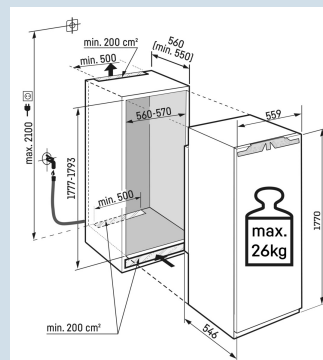

Ruimte voor hoge karaffen of verpakkingen.

Deel- en onderschuifbaar glasplateau

Overzichtelijk in te delen BioFresh lade.

FlexSystem

Nismaat	178 cm
Deurmontage systeem	deur-op-deursysteem
Volume totaal	296 l
Volume koelgedeelte	296 l
Energieklasse	 D
Energieverbruik per jaar	125 kWh
Energieverbruik per 24 uur	0,3
Energiekosten per jaar	€ 50,-
Energie efficiëntie index	80
Geluidsniveau	32 dB(A)
Geluidsniveau klasse	B
Klimaatklasse	SN-T
Koelmiddel	R600a

IRBad 5190

Peak

Advies verkoopprijs € 3899

Afmetingen

Hoogte	177 cm
Breedte	55,9 cm
Diepte	54,6 cm
Inbouwhoogte	177,2-178,8 cm
Inbouwbreedte	56-57 cm
Inbouwdiepte minimaal	55 cm
Max. Meubelgewicht koeldeel	26 kg
Netto gewicht / Bruto gewicht	74,6 kg / 78,6 kg
Hoogte verpakking	1829 mm
Breedte verpakking	572 mm
Diepte verpakking	622 mm