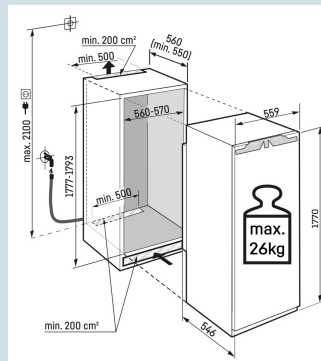

Ruimte voor hoge karaffen of verpakkingen.

Deel- en onderschuifbaar glasplateau

Overzichtelijk in te delen BioFresh lade.

FlexSystem

Nismaat	178 cm
Deurmontage systeem	deur-op-deursysteem
Volume totaal	296 l
Volume koelgedeelte	296 l
Energieklasse	
Energieverbruik per jaar	125 kWh
Energieverbruik per 24 uur	0,3
Energiekosten per jaar	€ 38,-
Energie efficiëntie index	80
Geluidsniveau	32 dB(A)
Geluidsniveau klasse	B
Klimaatklasse	SN-T
Koelmiddel	R600a

IRBad 5190

Peak

Advies verkoopprijs € 3899

Afmetingen

Hoogte	177 cm
Breedte	55,9 cm
Diepte	54,6 cm
Inbouwhoogte	177,2-178,8 cm
Inbouwbreedte	56-57 cm
Inbouwdiepte minimaal	55 cm
Max. Meubelgewicht koeldeel	26 kg
Netto gewicht / Bruto gewicht	74,6 kg / 78,6 kg
Hoogte verpakking	1829 mm
Breedte verpakking	572 mm
Diepte verpakking	622 mm