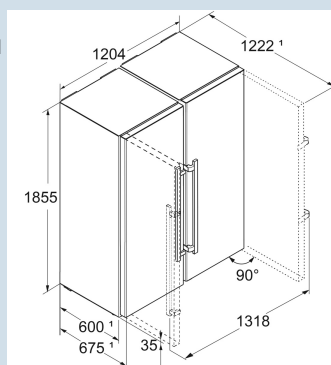

Acier inox / Acier inox  
Acier inoxydable avec SmartSteel  
Acier inox  
663 l  
D  
332 kWh  
€ 100,-  
> 0°C  
R600a  
2,5 A  
264,6 W

XRFst 5295

Peak

Prix de vente conseillé € 5899

**Dimensions**

Hauteur	185,5 cm
Largeur	121 cm
Profondeur	67,5 cm
InteriorFit	Oui
Adossable au mur	Oui
Poids net / Poids brut	162,3 kg / 172,7 kg