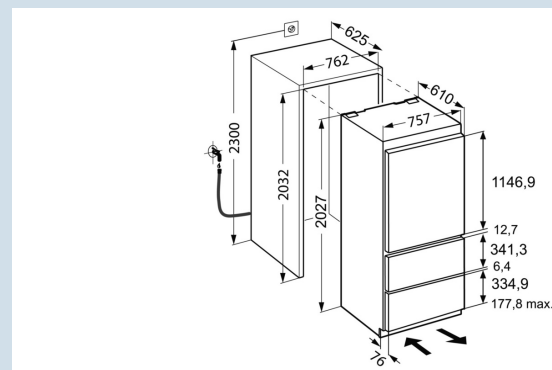

ECBN 5066

PremiumPlus

Advies verkoopprijs € 4999

Afmetingen

Hoogte	202,4 cm
Breedte	75,7 cm
Diepte	61 cm
Inbouwhoogte	203.2-207.2 cm
Inbouwbreedte	76.2 cm
Inbouwdiepte minimaal	63.5 cm
Decorplaat hoogte in mm	1156/341/526 mm
Decorplaat breedte in mm	756 mm
Decorplaat dikte in mm	16 mm
Max. Meubelgewicht koeldeel	27 kg
Max. Meubelgewicht vriesdeel	10 kg
Netto gewicht / Bruto gewicht	148 kg / 158 kg
Hoogte verpakking	2120 mm
Breedte verpakking	820 mm
Diepte verpakking	740 mm