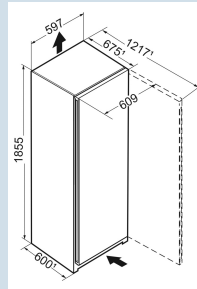

Staalgrijs / SteelFinish
Staal
SteelFinish
382 l
382 l
A
158 kWh
0,4
€ 63,-
100
36 dB(A)
C
SN-T

Afmetingen

Hoogte	185,5 cm
Breedte	59,7 cm
Diepte (incl. wandafstand)	67,5 cm
Diepte	67,5 cm
InteriorFit	Ja
Plaatsbaar tegen muur	Ja
Netto gewicht / Bruto gewicht	70,4 kg / 75,5 kg
Hoogte verpakking	1927 mm
Breedte verpakking	615 mm
Diepte verpakking	767 mm