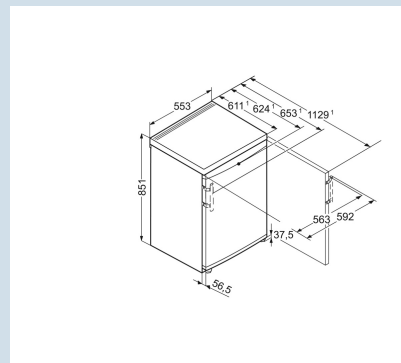

Tafelmodel vrieskast

GP 1386
Premium

Smart
Frost

Vario
Space

Frost
Control

Frost
Protect

Advies verkoopprijs € 549

12 verse broden invriezen en bewaren. Het is mogelijk.

De Liebherr GP 1386 vriezer is een energiezuinig tafelmodel van 55 cm breed met een inhoud van 103 liter. Het SmartFrost-systeem heeft gladde binnenwanden voor sneller en gemakkelijker schoonmaken en ontdooien. Met digitale temperatuurweergave en handig automatisch invriessysteem. Invriezen en opbergen in elke lade.

Geschikt voor invriezen en bewaren.

4 sterren vriesvak

Supersnel en efficiënt invriezen.

Hoeveelheidgestuurde SuperFrost

Geschikt voor ijskoude ruimtes (> -15°C).

FrostProtect

Genoeg ruimte voor de hoogste ijstaart.

VarioSpace

Temperatuur eenvoudig af te lezen

LC digitaal temperatuurdisplay

Kwaliteitscontrole na stroomstoring.

FrostControl

Hoorbare waarschuwing bij storing.

Optisch en akoestisch temperatuuralarm

Behuizing / Kleur deur
Materiaal behuizing
Materiaal deur/deksel
Volume totaal
Volume vriesgedeelte
Energieklasse
Energieverbruik per jaar
Energieverbruik per 24 uur
Energiekosten per jaar
Energie efficiëntie index
Geluidsniveau
Geluidsniveau klasse
Klimaatklasse

Wit / Wit
Staal
Staal
103 l
103 l
D
136 kWh
0,4
€ 41,-
80
37 dB(A)
C
SN-T