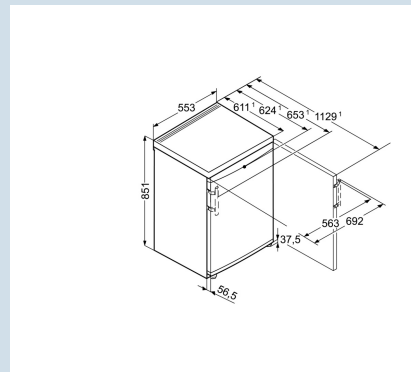

Wit / Wit
Staal
Staal
102 l
103 l

136 kWh
0,372 kWh
€ 53,-
80
37 dB(A)
C
SN-T

GP 1386

Premium

Smart
FrostVario
SpaceFrost
ControlFrost
Protect

Advies verkoopprijs € 499

Afmetingen

Hoogte	85,1 cm
Breedte	55,3 cm
Diepte bij 90° geopende deur	112,9 cm
Breedte bij 90° geopende deur	59,2 cm
Diepte	62,4 cm
Tussenbouwbaar	Ja
Plaatsbaar tegen muur	Ja
Netto gewicht / Bruto gewicht	39,3 kg / 41,9 kg
Hoogte verpakking	911 mm
Breedte verpakking	567 mm
Diepte verpakking	711 mm