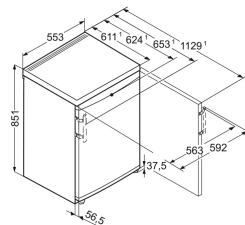

Tafelmodel vrieskast

GP 1386
Premium

Smart
Frost

Vario
Space

Frost
Control

Frost
Protect

Advies verkoopprijs € 549

12 verse broden invriezen en bewaren. Het is mogelijk.

De Liebherr GP 1386 vriezer is een energiezuinig tafelmodel van 55 cm breed met een inhoud van 103 liter. Het SmartFrost-systeem heeft gladde binnenwanden voor sneller en gemakkelijker schoonmaken en ontdooien. Met digitale temperatuurweergave en handig automatisch invriessysteem. Invriezen en opbergen in elke lade.

Geschikt voor invriezen en bewaren.

4 sterren vriesvak

Supersnel en efficiënt invriezen.

Hoeveelheidgestuurde SuperFrost

Geschikt voor ijskoude ruimtes (> -15°C).

FrostProtect

Genoeg ruimte voor de hoogste ijstaart.

VarioSpace

Temperatuur eenvoudig af te lezen

LC digitaal temperatuurdisplay

Kwaliteitscontrole na stroomstoring.

FrostControl

Hoorbare waarschuwing bij storing.

Optisch en akoestisch temperatuuralarm

Behuizing / Kleur deur
Materiaal behuizing
Materiaal deur/deksel
Volume totaal
Volume vriesgedeelte
Energieklasse
Energieverbruik per jaar
Energieverbruik per 24 uur
Energiekosten per jaar
Energie efficiëntie index
Geluidsniveau
Geluidsniveau klasse
Klimaatklasse

Wit / Wit
Staal
Staal
103 l
103 l
D
136 kWh
0,4
€ 41,-
80
37 dB(A)
C
SN-T