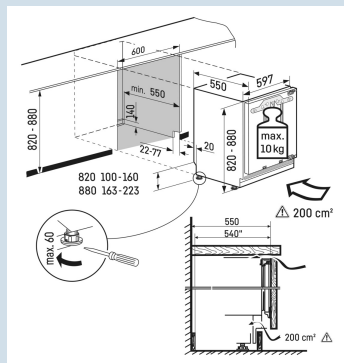

**SUIB 1550**  
PremiumBio  
FreshSide  
by  
SideSoft  
System

Prix de vente conseillé € 1599

**Dimensions**

Hauteur	82 cm
Largeur	59,7 cm
Profondeur	55 cm
Sous-encastrable	Oui
Hauteur d'encastrement	82-88 cm
Largeur d'encastrement	60 cm
Profondeur d'encastrement min.	55,0 cm
Poids max. de la porte du placard réfrigérateur	10 kg
Poids net / Poids brut	36 kg / 38,6 kg
Hauteur emballage	883 mm
Largeur emballage	615 mm
Profondeur emballage	617 mm