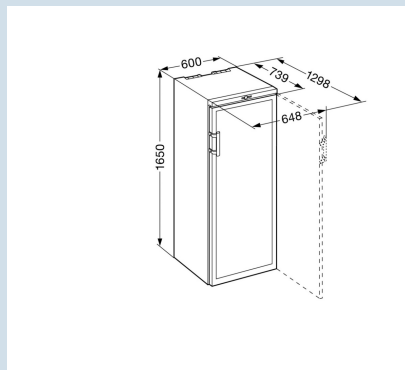

\* 0,75 l bordeaux fles Norm NF H 35-124 (H;300,5 mm ø 76,1 mm)

**WKb 4212**

Vinothek

Advies verkoopprijs € 1699

**Afmetingen**

Hoogte	165 cm
Breedte	60 cm
Diepte bij 90° geopende deur	129,8 cm
Breedte bij 90° geopende deur	64,8 cm
Diepte	73,9 cm
Tussenbouwbaar	Ja
Plaatsbaar tegen muur	Ja
Interieurhoogte	146,6 cm
Interieurbreedte	50 cm
Interieurdiepte	56 cm
Netto gewicht / Bruto gewicht	79 kg / 85 kg
Hoogte verpakking	1706 mm
Breedte verpakking	615 mm
Diepte verpakking	829 mm