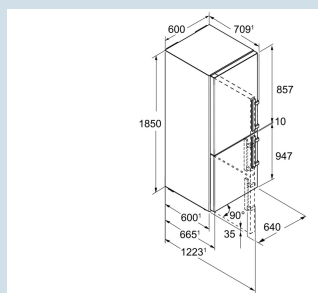

80

* 0,75 l bouteille bordeaux Norm NF H 35-124 (H;300,5 mm ø 76,1 mm)

www.liebherr.be

LIEBHERR

Dimensions		Autre	
Hauteur	185 cm	BluPerformance	Oui
Largeur	60 cm	Design	HardLine-Design
Profondeur porte ouverte à 90°	125 cm	Matériau de la cuve intérieure	Plastique blanc
Largeur porte ouverte à 90°	64 cm	Charnières de porte	Gauche, réversible
Profondeur	66,5 cm	Charnière de porte cachée (blocage à 115°)	Oui
Enchâssable	Oui	Possibilité de bloquer la porte à 90°	Oui
Adossable au mur	Oui	La porte s'ouvre au maximum sur un angle de	115°
Poids net / Poids brut	99,8 kg / 105 kg	Poignée	Poignées à levier en aluminium
Hauteur emballage	1927 mm	Amortisseur de fermeture SoftSystem	Oui
Largeur emballage	615 mm	Joint de porte interchangeable	Oui
Profondeur emballage	751 mm	Longueur câble d'alimentation	210 cm
		Cordon de connexion fourni séparément	Oui
		Approvisionnement en eau	Raccordement fixe à l'eau
Congeler		Ventilation par le socle	
NoFrost	Oui	Paroi arrière plate en aluminium	Oui
Système de congélation	Dynamique	Affichage de la température	Écran couleur tactile 2,4 pouces
Dégivrage congélateur	Dégivrage auto	Type de bandeau de commande	Touch
Plage de température congélation	de -14°C à -26°C	Position panneau de commande	Derrière la porte
Tiroirs de congélation	5	Affichage de la température de	Compartiment réfrigérateur et vin
FrostSafe	Oui	Affichage de la température du compartiment congélateur	
dont montés sur roulettes	2	Affichage de la température	Température réelle en chiffres
Nombre d'étoiles du compartiment congélateur	3	Alarme d'élévation de la température	Alarme de température optique et sonore
Capacité de congélation	9 kg / 24 heures	Alarme porte ouverte	Alarme sonore porte ouverte
Durée de conservation en cas de panne	16 heures	Alarme porte ouverte congélateur	Alarme sonore porte ouverte
Nombre d'étoiles du compartiment congélateur	***	Alarme porte ouverte cave à vin	Alarme sonore porte ouverte
Matériau plateau compartiment congélation	Verre	Sécurité enfants	Oui
Éclairage de congélateur	Éclairage LED dans la porte	WIFI	Oui, avec SmartDeviceBox
FrostControl	Oui	Convient pour l'intégration réseau	Oui
SuperFrost			SmartDeviceBox
VarioSpace	Oui	SabbatMode	Oui
Accumulateur de froid	2 accumulateurs de froid	Filtre FreshAir	Oui
IceMaker	Oui	Indicateur de remplacement du filtre FreshAir	Oui
Capacité de production de l'IceMaker	1,2 kg / 24 heures	Pieds réglables en hauteur	4
Capacité de stockage maximale	1,8 kg	Roulettes de transport	Oui
		Poignées de transport	à l'avant et à l'arrière
		Système paroi chauffée	Droite
Armoire à vin		Accessoires	
Zones de temp. réglables	2	Grille d'aération SBSes (9900368)	9900368 € 401,00
Plage de température vin	+5 °C à +20 °C	Side-by-Side Kit pour le réglage en hauteur	9900004 € 300,00
Surfaces de rangement vin	4	Tuyau pour IceMaker	6030041 € 113,00
Matériau des tablettes de rangement	Clayettes en bois de hêtre	SmartDeviceBox	6125778 € 105,00
Clayette de présentation	2	FreshAir filtre à charbon (2 pièces)	9881116 € 45,00
Tablettes montées sur rails télescopiques	Oui	Pince à glaçons en acier inoxydable	9901871 € 45,00
Éclairage	Éclairage LED, réglable en intensité	Bac à glaçons	7423323 € 27,42
Filtre à charbon actif	2	Tablette de congélation	7422828 € 27,00
Système d'étiquetage à clip	Oui	Filtre à charbon FreshAir	9882471 € 27,00
		Accumulateur de froid	9881036 € 25,00
		Pelle à glaçons	9901841 € 23,00
		Bac à glaçons	9881174 € 21,00
		Câble électrique 3 m extra longue	6009158 € 19,00
		Set de chiffons en microfibre	8713023 € 19,00
		Limiteur d'ouverture de porte	9096414 € 15,00
		Grille de ventilation grises	7421204 € 10,00