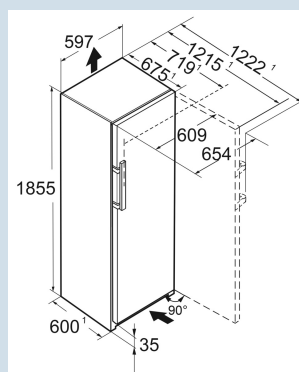

Assez d'espace pour le plus haut des gâteaux.

VarioSpace

Carrosserie / Couleur porte
Matériau de la porte/ du couvercle
Volume total
Volume du compartiment congélateur
Classe énergétique
Consommation électrique par an
Consommation d'énergie par 24 heures
Frais d'énergie par an
Indice d'efficacité énergétique
Niveau sonore
Classe de niveau sonore
Classe climatique
Convient pour un espace non chauffé

Acier inox / Acier inox
Acier inox
277 l
278 l
D
198 kWh
0,542 kWh
€ 77,-
35 dB(A)
B
SN-T
> 0°C