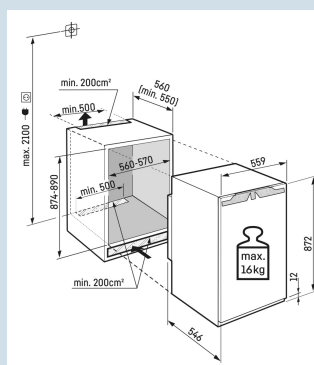

Nismaat	88 cm
Deurmontage systeem	deur-op-deursysteem
Materiaal deur/deksel	Staal
Volume totaal	87 l
Volume vriesgedeelte	87 l
Energieklasse	
Energieverbruik per jaar	191 kWh
Energieverbruik per 24 uur	0,5
Energiekosten per jaar	€ 76,-
Energie efficiëntie index	100
Geluidsniveau	35 dB(A)
Geluidsniveau klasse	B
Klimaatklasse	SN-T

IFNe 3924
Plus

Advies verkoopprijs € 1399

Afmetingen

Hoogte	87,2 cm
Breedte	55,9 cm
Diepte	54,6 cm
Inbouwhoogte	87,4-89 cm
Inbouwbreedte	56-57 cm
Inbouwdiepte minimaal	55 cm
Max. Meubelgewicht vriesdeel	16 kg
Netto gewicht / Bruto gewicht	36,7 kg / 38,3 kg
Hoogte verpakking	931 mm
Breedte verpakking	572 mm
Diepte verpakking	622 mm