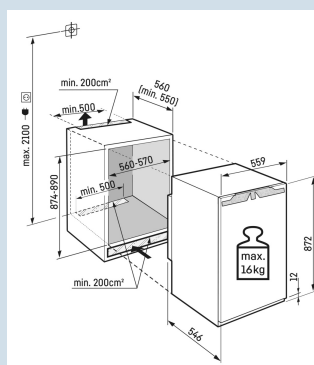

Nismaat	88 cm
Deurmontage systeem	deur-op-deursysteem
Materiaal deur/deksel	Staal
Volume totaal	87 l
Volume vriesgedeelte	87 l
Energieklasse	
Energieverbruik per jaar	191 kWh
Energieverbruik per 24 uur	0,5
Energiekosten per jaar	€ 57,-
Energie efficiëntie index	100
Geluidsniveau	35 dB(A)
Geluidsniveau klasse	B
Klimaatklasse	SN-T

IFNe 3924
Plus

Advies verkoopprijs € 1399

Afmetingen

Hoogte	87,2 cm
Breedte	55,9 cm
Diepte	54,6 cm
Inbouwhoogte	87,4-89 cm
Inbouwbreedte	56-57 cm
Inbouwdiepte minimaal	55 cm
Max. Meubelgewicht vriesdeel	16 kg
Netto gewicht / Bruto gewicht	36,7 kg / 38,3 kg
Hoogte verpakking	931 mm
Breedte verpakking	572 mm
Diepte verpakking	622 mm