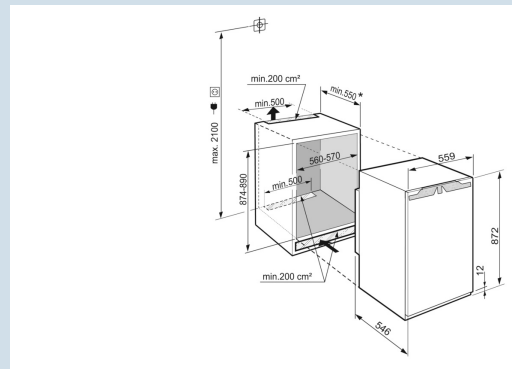

La porte se ferme à partir de 30°

Montage porte sur porte

Hauteur de niche	88 cm
Montage de la porte	porte sur porte
Volume du compartiment congélateur	87 l
Volume total	87 l
Classe énergétique	
Consommation électrique par an	191 kWh
Consommation d'énergie par 24 heures	0,523 kWh
Frais d'énergie par an	€ 74,-
Indice d'efficacité énergétique	100
Niveau sonore	35 dB(A)
Classe de niveau sonore	B
Classe climatique	SN-T
Réfrigérant	R600a

Prix de vente conseillé € 1199

Dimensions

Hauteur	87,2 cm
Largeur	55,9 cm
Profondeur	54,6 cm
Hauteur d'encastrement	87,4-89 cm
Largeur d'encastrement	56-57 cm
Profondeur d'encastrement min.	55,0 cm
Poids maximal de la porte du placard congélateur	16 kg
Poids net / Poids brut	36,7 kg / 38,3 kg
Hauteur emballage	931 mm
Largeur emballage	572 mm
Profondeur emballage	622 mm