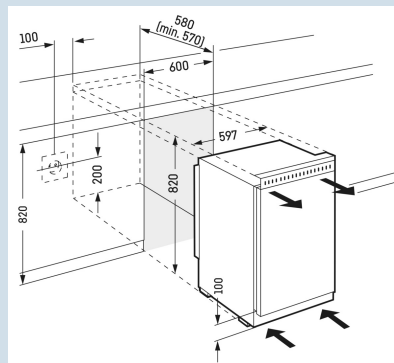

### Ruimte voor hoge karaffen of verpakkingen.

Deel- en onderschuifbaar glasplateau

Nismaat	82 cm
Deurmontage systeem	decorlijsten
Materiaal deur/deksel	Staal
Volume totaal	132 l
Volume koelgedeelte	116 l
Volume vriesgedeelte	16 l
Energieklasse	
Energieverbruik per jaar	147 kWh
Energieverbruik per 24 uur	0,4
Energiekosten per jaar	€ 44,-
Energie efficiëntie index	100
Geluidsniveau	36 dB(A)
Geluidsniveau klasse	C

**UK 1524**

Comfort

Advies verkoopprijs € 1149

**Afmetingen**

Hoogte	81,8 cm
Breedte	59,7 cm
Diepte	56,9 cm
Onderbouwbaar	Ja
Inbouwhoogte	82 cm
Inbouwbreedte	60 cm
Inbouwdiepte minimaal	57,0 cm
Decorplaat hoogte in mm	678 mm
Decorplaat breedte in mm	585 mm
Decorplaat dikte in mm	4 mm
Netto gewicht / Bruto gewicht	34,4 kg / 37 kg
Hoogte verpakking	875 mm
Breedte verpakking	615 mm
Diepte verpakking	623 mm