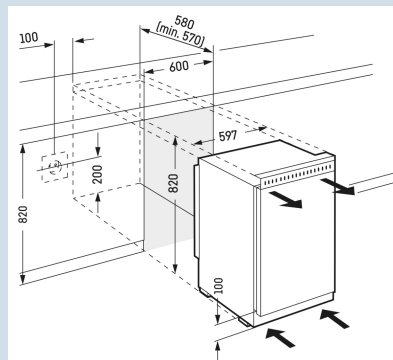

#### De l'espace pour des récipients hauts.

Tablette GlassLine en deux parties et coulissante

Hauteur de niche	82 cm
Montage de la porte	Cadres décor
Matériau de la porte/ du couvercle	Acier
Volume total	132 l
Volume du compartiment réfrigérateur	116 l
Volume du compartiment congélateur	16 l
Classe énergétique	
Consommation électrique par an	147 kWh
Consommation d'énergie par 24 heures	0,4
Frais d'énergie par an	€ 59,-
Indice d'efficacité énergétique	100
Niveau sonore	36 dB(A)
Classe de niveau sonore	C

**UK 1524**

Comfort

Prix de vente conseillé € 1149

**Dimensions**

Hauteur	81,8 cm
Largeur	59,7 cm
Profondeur	56,9 cm
Sous-encastrable	Oui
Hauteur d'encastrement	82 cm
Largeur d'encastrement	60 cm
Profondeur d'encastrement min.	57,0 cm
Panneau décor hauteur en mm	678 mm
Panneau décor largeur en mm	585 mm
Panneau décor profondeur en mm	4 mm
Poids net / Poids brut	34,4 kg / 37 kg
Hauteur emballage	875 mm
Largeur emballage	615 mm
Profondeur emballage	623 mm