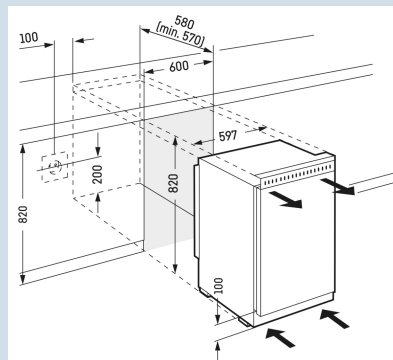

Ook voor extra grote 2 liter verpakkingen.

Comfort deurvakken

Temperatuur eenvoudig af te lezen

Digitaal temperatuuroverzicht

Energiezuinige, heldere verlichting.

LED verlichting

Tot 30 kg belastbaar en eenvoudig te reinigen

GlassLine draagplateaus

Ruimte voor hoge karaffen of verpakkingen.

Deel- en onderschuifbaar glasplateau

Nismaat	82 cm
Deurmontage systeem	decorlijsten
Materiaal deur/deksel	Staal
Volume totaal	150 l
Volume koelgedeelte	151 l
Energieklasse	E
Energieverbruik per jaar	95 kWh
Energieverbruik per 24 uur	0,3
Energiekosten per jaar	€ 38,-
Energie efficiëntie index	100
Geluidsniveau	32 dB(A)
Geluidsniveau klasse	B
Klimaatklasse	SN

UK 1720

Comfort

Advies verkoopprijs € 1049

Afmetingen

Hoogte	81,8 cm
Breedte	59,7 cm
Diepte	56,9 cm
Onderbouwbaar	Ja
Inbouwhoogte	82 cm
Inbouwbreedte	60 cm
Inbouwdiepte minimaal	57,0 cm
Decorplaat hoogte in mm	678 mm
Decorplaat breedte in mm	585 mm
Decorplaat dikte in mm	4 mm
Netto gewicht / Bruto gewicht	35,2 kg / 37,8 kg
Hoogte verpakking	875 mm
Breedte verpakking	615 mm
Diepte verpakking	623 mm