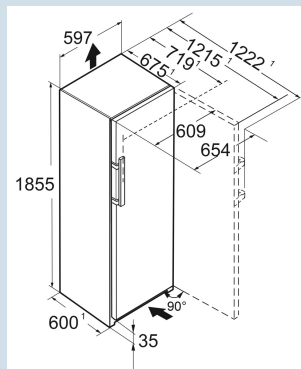

## SRBbsd 529i

Peak

Prix de vente conseillé € 3100

**Dimensions**

Hauteur	185,5 cm
Largeur	59,7 cm
Profondeur (écarteur mural inclus)	67,5 cm
Profondeur	67,5 cm
InteriorFit	Oui
Adossable au mur	Oui
Poids net / Poids brut	82,2 kg / 87,4 kg
Hauteur emballage	1927 mm
Largeur emballage	615 mm
Profondeur emballage	767 mm