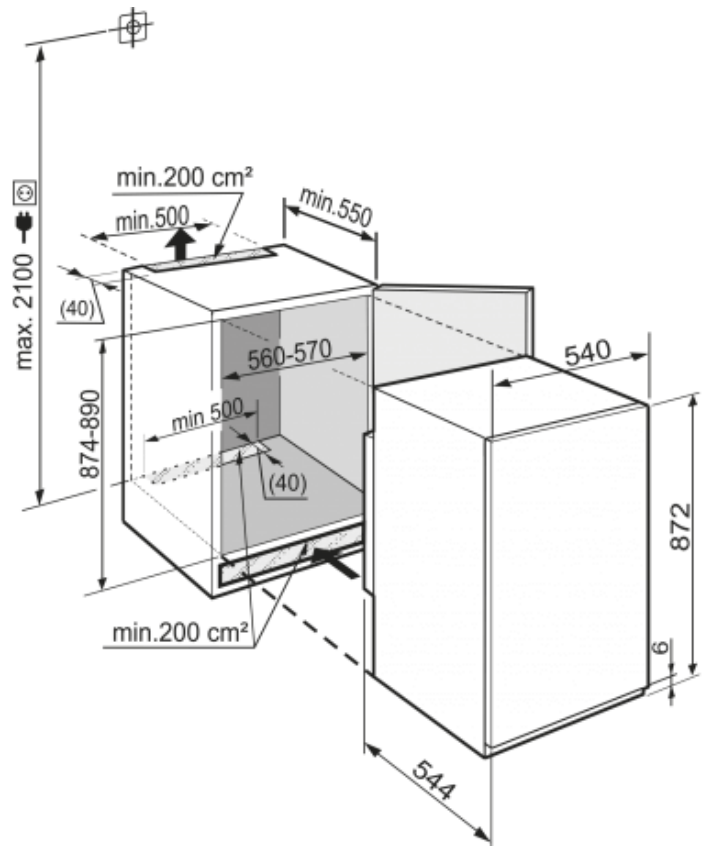

Smart
FrostWarme
Wand
Systeem**Algemeen**

Uitvoering	Comfort
Prijs	€ 899,00
Nismaat	88 cm
Deurmontage systeem	sleepdeur
Bruto inhoud totaal	103 l
Netto inhoud totaal	100 l
Bruto inhoud vriesdeel	103 l
Netto inhoud vriesdeel	100 l
Energieklasse	A++
Energieverbruik per jaar	159 kWh
Energieverbruik per dag	0,434 kWh
Energiekosten per jaar	€ 37,-
Geluidsniveau	36 dB(A)
Klimaatklasse	SN-T
Koelmiddel	R600a
Spanning	220-240 V ~
Frequentie	50/60 Hz
Aansluitwaarde	1,3 A
Aantal compressoren	1

Afmetingen

Hoogte	872 mm
Breedte	540 mm
Inbouwhoogte in mm	874-890 mm
Inbouwbreedte in mm	560-570 mm
Inbouwdiepte minimaal in mm	550 mm
Netto gewicht	35,4 kg
Bruto gewicht	37,8 kg
Hoogte verpakking	931 mm
Breedte verpakking	555 mm
Diepte verpakking	622 mm

Overige

Deurscharniering	Rechts, wisselbaar
Lengte aansluitsnoer	210 cm
Materiaal draagplateau vriesdeel	Glas
Display	LC digitaal temperatuursdisplay
Soort bedieningspaneel	Druktoets
Positie bedieningspaneel	Achter de deur
Temperatuuralarm	Optisch en akoestisch temperatuuralarm
Deuralarm vriesdeel	Akoestisch deuralarm
Kinderbeveiliging	Ja
Materiaal interieur	Kunststof wit
Stelpoten in hoogte verstelbaar	2
Verwarmde bovenzijde	Ja

LIEBHERR

Vriesgedeelte

Vriessysteem	SmartFrost
Ontdooisysteem vriesdeel	Handmatig ontdooien
Aantal vriesladen	4
Aantal glasplateaus vriesdeel	3
Invriescapaciteit	12 kg / 24 uur
Bewaartijd bij storing	22 uur
Aantal sterren vriesdeel	****
FrostControl	Ja
FrostSafe	Ja
SuperFrost	Ja
VarioSpace	Ja
IJsblokeshouder	Ja