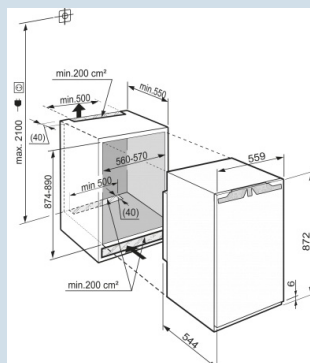

Tablettes GlassLine

Aussi pour les emballages extra large de 2 litres.

Balconnets de contre-porte Comfort

Température facile à lire

LCD avec affichage digital de la température

La porte se ferme à partir de 30°

Montage porte sur porte

De l'espace pour des récipients hauts.

Tablette GlassLine en deux parties et coulissante

Hauteur de niche	88 cm
Montage de la porte	porte sur porte
Carrosserie / Couleur porte	/
Volume brut total	141 l
Volume utile total	134 l
Volume utile réfrigérateur	118 l
Volume utile congélateur	16 l
Classe énergétique	A+++
Consommation électrique par an	101 kWh
Frais d'énergie par an	€ 30,-
Niveau sonore	33 dB(A)
Classe climatique	ST
Réfrigérant	R600a

IKP 1624
Comfort

Bio
Cool

Prix de vente conseillé € 899

Dimensions

Hauteur	87,2 cm
Largeur	55,9 cm
Hauteur d'encastrement	87,4-89 cm
Largeur d'encastrement	56-57 cm
Profondeur d'encastrement min.	55 cm
Poids max. de la porte du placard réfrigérateur	16 kg
Poids net / Poids brut	36,7 kg / 38,8 kg
Hauteur emballage	931 mm
Largeur emballage	572 mm
Profondeur emballage	622 mm