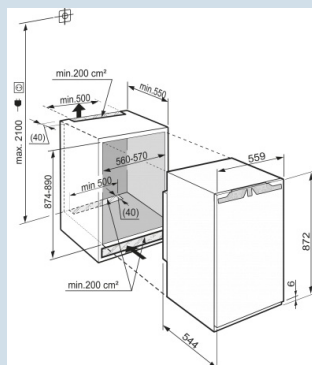

#### De l'espace pour des récipients hauts.

Tablette GlassLine en deux parties et coulissante

Hauteur de niche	88 cm
Montage de la porte	porte sur porte
Carrosserie / Couleur porte	/
Volume brut total	141 l
Volume utile total	134 l
Volume utile réfrigérateur	118 l
Volume utile congélateur	16 l
Classe énergétique	<b>A+++</b>
Consommation électrique par an	101 kWh
Frais d'énergie par an	€ 30,-
Niveau sonore	33 dB(A)
Classe climatique	ST
Réfrigérant	R600a

#### Dimensions

Hauteur	87,2 cm
Largeur	55,9 cm
Hauteur d'encastrement	87,4-89 cm
Largeur d'encastrement	56-57 cm
Profondeur d'encastrement min.	55 cm
Poids max. de la porte du placard réfrigérateur	16 kg
Poids net / Poids brut	36,7 kg / 38,8 kg
Hauteur emballage	931 mm
Largeur emballage	572 mm
Profondeur emballage	622 mm