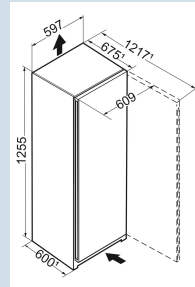

Wit / Wit
Staal
Staal
247 l
247 l
B
131 kWh
0,4
€ 52,-
125
38 dB(A)
C
SN-T

Rf 4200
Pure

Advies verkoopprijs € 749

Afmetingen

Hoogte	125,5 cm
Breedte	59,7 cm
Diepte (incl. wandafstand)	67,5 cm
Diepte	67,5 cm
InteriorFit	Ja
Plaatsbaar tegen muur	Ja
Netto gewicht / Bruto gewicht	49,4 kg / 53,2 kg
Hoogte verpakking	1327 mm
Breedte verpakking	615 mm
Diepte verpakking	767 mm