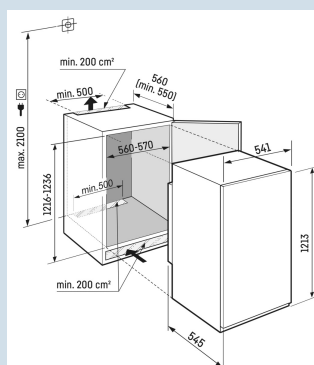

Geschikt voor dikkere meubelpanelen

Sleepdeur montage

Deur kan nooit ongemerkt open blijven

Akoestisch deuralarm

Nismaat	122 cm
Deurmontage systeem	sleepdeur
Volume totaal	201 l
Volume koelgedeelte	202 l
Energieklasse	 E
Energieverbruik per jaar	101 kWh
Energieverbruik per 24 uur	0,3
Energiekosten per jaar	€ 40,-
Energie efficiëntie index	100
Geluidsniveau	35 dB(A)
Geluidsniveau klasse	B
Klimaatklasse	SN-T
Koelmiddel	R600a

IRSe 4100

Pure

Easy
FreshSmart
Device
ready

Advies verkoopprijs € 849

Afmetingen

Hoogte	121,3 cm
Breedte	54,1 cm
Diepte	54,5 cm
Inbouwhoogte	121,6-123,1 cm
Inbouwbreedte	56-57 cm
Inbouwdiepte minimaal	55,0 cm
Max. Meubelgewicht koeldeel	-
Netto gewicht / Bruto gewicht	38,4 kg / 41,8 kg
Hoogte verpakking	1277 mm
Breedte verpakking	555 mm
Diepte verpakking	622 mm