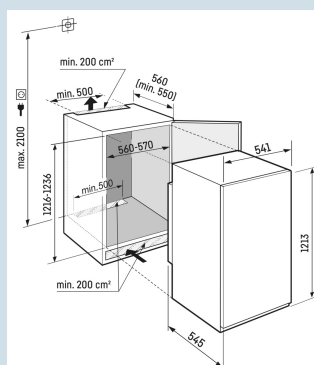

IRSe 4100

Pure

Easy  
FreshSmart  
Device  
ready

Advies verkoopprijs € 849

**Afmetingen**

Hoogte	121,3 cm
Breedte	54,1 cm
Diepte	54,5 cm
Inbouwhoogte	121,6-123,1 cm
Inbouwbreedte	56-57 cm
Inbouwdiepte minimaal	55,0 cm
Max. Meubelgewicht koeldeel	-
Netto gewicht / Bruto gewicht	38,4 kg / 41,8 kg
Hoogte verpakking	1277 mm
Breedte verpakking	555 mm
Diepte verpakking	622 mm