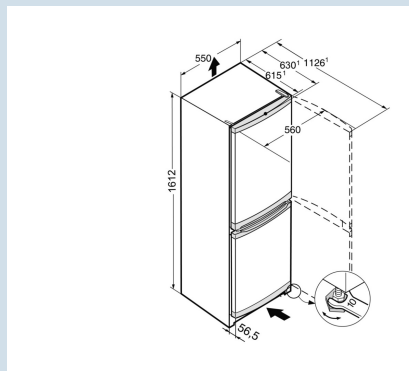

Wit / Wit
Staal
Staal
212 l
54 l

240 kWh
0,658 kWh
€ 55,-
125
38 dB(A)

CU 2831

Smart
Frost

Vario
Space

Advies verkoopprijs € 569

Afmetingen

Hoogte	161,2 cm
Breedte	55 cm
Diepte (incl. wandafstand)	63 cm
Diepte bij 90° geopende deur	112,8 cm
Breedte bij 90° geopende deur	56 cm
Tussenbouwbaar	Ja
Plaatsbaar tegen muur	Ja
Netto gewicht / Bruto gewicht	56,4 kg / 60,4 kg
Hoogte verpakking	1664 mm
Breedte verpakking	567 mm
Diepte verpakking	711 mm