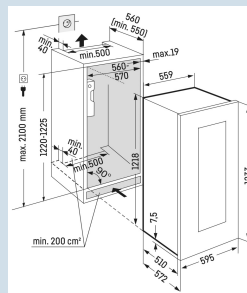

EWTgw 2383  
VinidorTip  
OpenTelescopic  
Rails

Advies verkoopprijs € 3999

**Afmetingen**

Hoogte	121,8 cm
Breedte	55,7 cm
Diepte	57,2 cm
Interieurhoogte	104,7 cm
Interieurbreedte	46,4 cm
Interieurdiepte	39,3 cm
Inbouwhoogte	122-123,6 cm
Inbouwbreedte	56-57 cm
Inbouwdiepte minimaal	55 cm
Netto gewicht / Bruto gewicht	66 kg / 73 kg
Hoogte verpakking	1340 mm
Breedte verpakking	639 mm
Diepte verpakking	639 mm