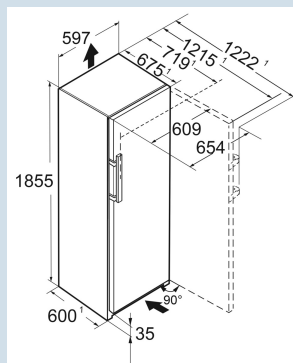

Opent bijna vanzelf

Hevelgreep

Behuizing / Kleur deur
Materiaal behuizing
Materiaal deur/deksel
Volume totaal
Volume koelgedeelte
Energieklasse
Energieverbruik per jaar
Energieverbruik per 24 uur
Energiekosten per jaar
Energie efficiëntie index
Geluidsniveau
Geluidsniveau klasse
Klimaatklasse

Staalgrijs / Edelstaal
Staal
Edelstaal
386 l
387 l
A
108 kWh
0,3
€ 32,-
64
33 dB(A)
B
SN-T